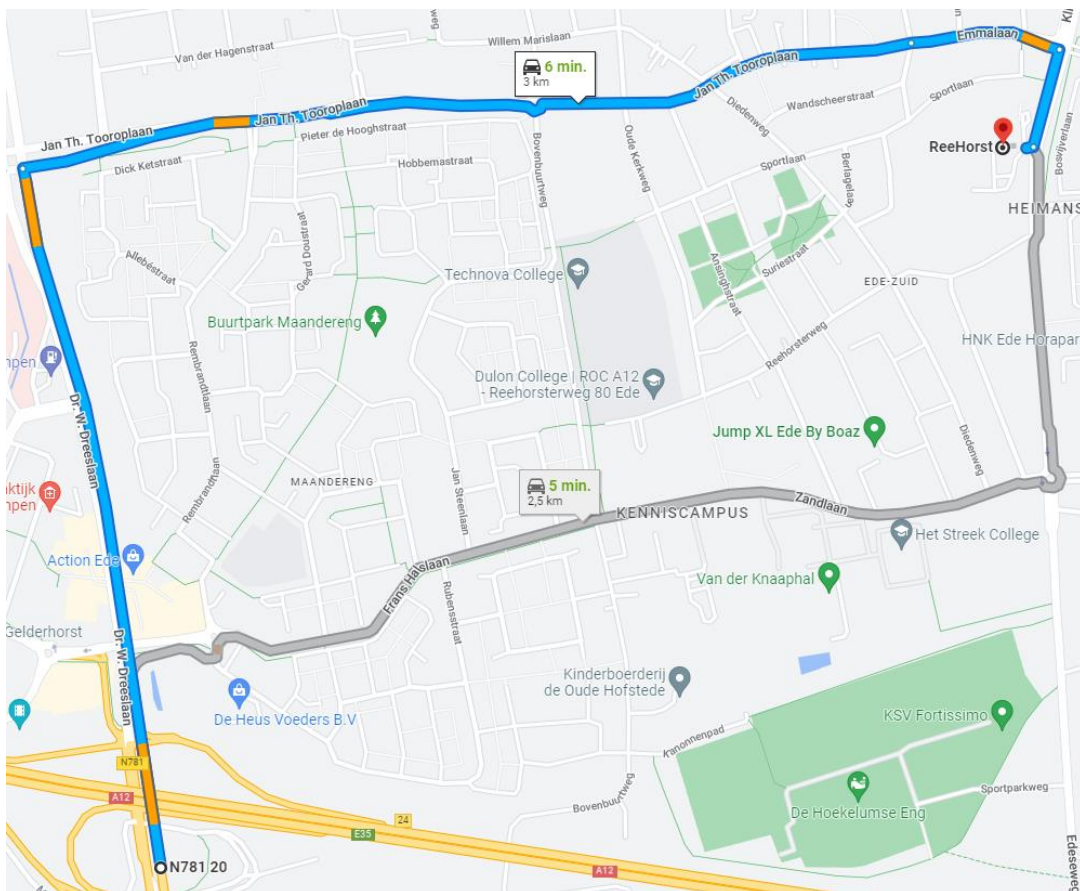

Vanaf 16 januari 2023 zal de Parklaan tijdelijk afgesloten zijn vanuit de richting Bennekom naar Ede.

Graag geven wij u informatie hoe u gemakkelijk en snel van én naar ons Hotel en Eventcentre kunt komen.

## Per auto:

Vanaf de snelweg A12:

- De Dr. W. Dreeslaan volgen tot aan de stoplichten
- Bij de stoplichten gaat u rechts naar de Jan Th. Tooroplaan
- De rotonde gaat u recht door de Emmalaan op
- Bij de stoplichten gaat u rechts naar de Bennekomseweg

U ziet de ReeHorst aan uw rechterzijde.

Naar de A12:

- Bij de uitrit van de ReeHorst gaat u rechts de Bennekomseweg op
- 1<sup>e</sup> rotonde rechts de Zandlaan op
- Deze recht door volgen en bij de rotonde recht door de Frans Halslaan verder volgen
- U gaat over de brug en vervolgens de rotonde recht door naar de Willy Brandtlaan
- Deze volgt u tot aan de stoplichten
- Bij de stoplichten gaat u rechts richting de A12 de Dr. W. Dreeslaan op.