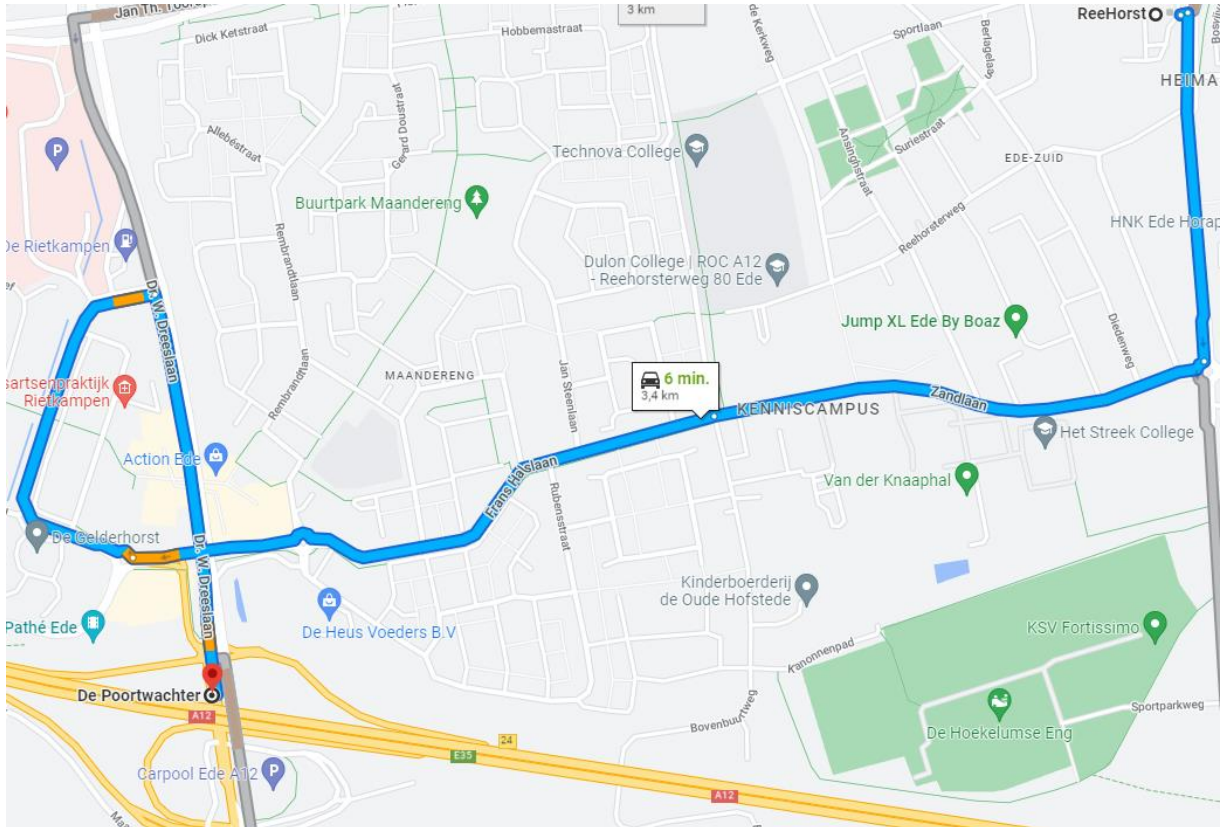

Vanaf 16 januari 2023 zal de Parklaan tijdelijk afgesloten zijn vanuit de richting Bennekom naar Ede.

Graag geven wij u informatie hoe u gemakkelijk en snel van én naar ons Hotel en Eventcentre kunt komen.

## Per auto:

Vanaf de snelweg A12:

- De Dr. W. Dreeslaan volgen tot aan de stoplichten
- Bij de stoplichten gaat u rechts naar de Jan Th. Tooroplaan
- De rotonde gaat u recht door de Emmalaan op
- Bij de stoplichten gaat u rechts naar de Bennekomseweg

U ziet de ReeHorst aan uw rechterzijde.

Naar de A12:

- Bij de uitrit van de ReeHorst gaat u rechts de Bennekomseweg op
- 1<sup>e</sup> rotonde rechts de Zandlaan op
- Deze recht door volgen en bij de rotonde recht door de Frans Halslaan verder volgen
- U gaat over de brug en vervolgens de rotonde recht door naar de Willy Brandtlaan
- Deze volgt u tot aan de stoplichten
- Bij de stoplichten gaat u rechts richting de A12 de Dr. W. Dreeslaan op.